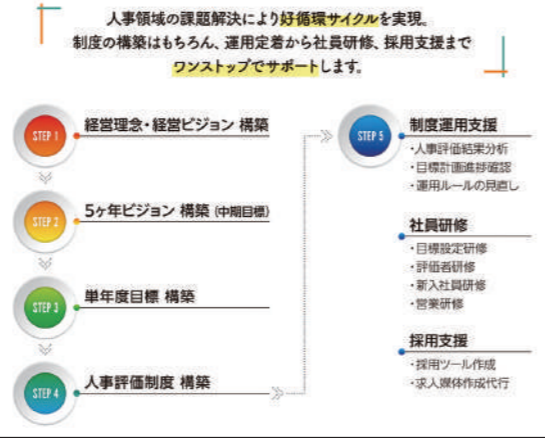

株式会社まちの人事部 商業部会

人事部門のアウトソーシング事業

- 「優秀な社員が辞めてしまった」
- 「管理職が育っていない」
- 「昇給の理由を説明できない」
- 「採用がうまくいかない」
- 「会社の方針が浸透していない」

など沖縄県内中小企業の様々なお悩み解決のお手伝いをさせていただきます。

☎090-5471-5461

住 南風原町字与那覇70番地2F
営 9:00~18:00
休 土・日・祝日
HP <http://www.machi-jinji.com>

MAP

HP

沖縄県内企業が抱える人事領域の課題

01. 働き方の見直し 労働生産性向上	02. 管理職の育成 マネジメント力向上
03. 優秀人材の獲得 採用力向上	04. 若手人材の定着 離職率の改善
05. 経営陣と社員との ビジョン共有	06. 働き方改革の推進に伴う ITリテラシーの強化

まちの人事部のサービス